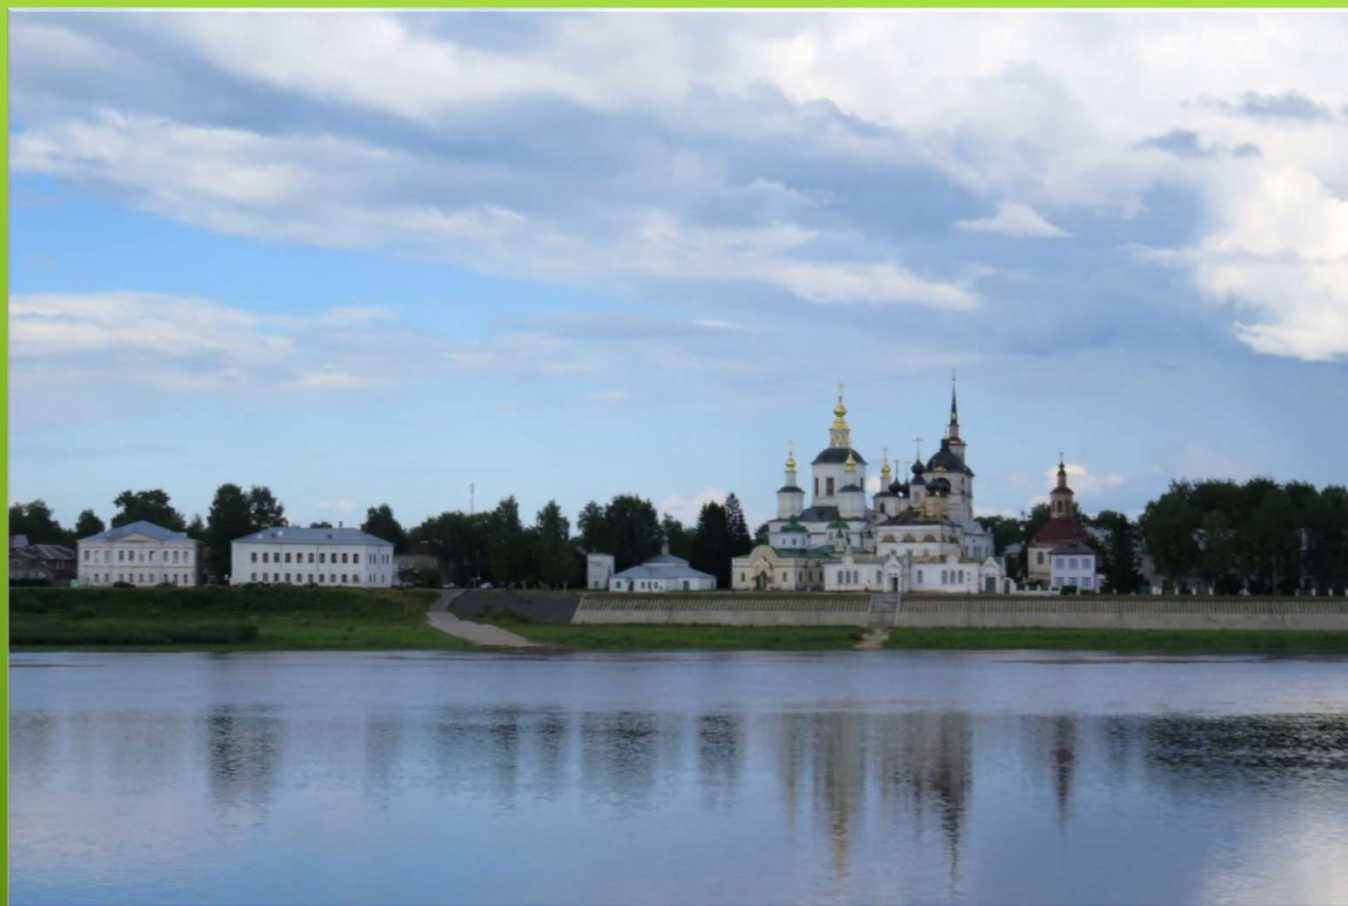

Как прекрасен этот мир

ФОТОВЫСТАВКА

**Заместитель руководителя департамента БИЗНЕС- ИНФОРМАТИКИ, кандидат технических наук, доцент
Денежкина Ирина Евгеньевна**

Тотьма

Великий Устюг

**Заместитель руководителя департамента БИЗНЕС- ИНФОРМАТИКИ, кандидат технических наук, доцент
Денежкина Ирина Евгеньевна**