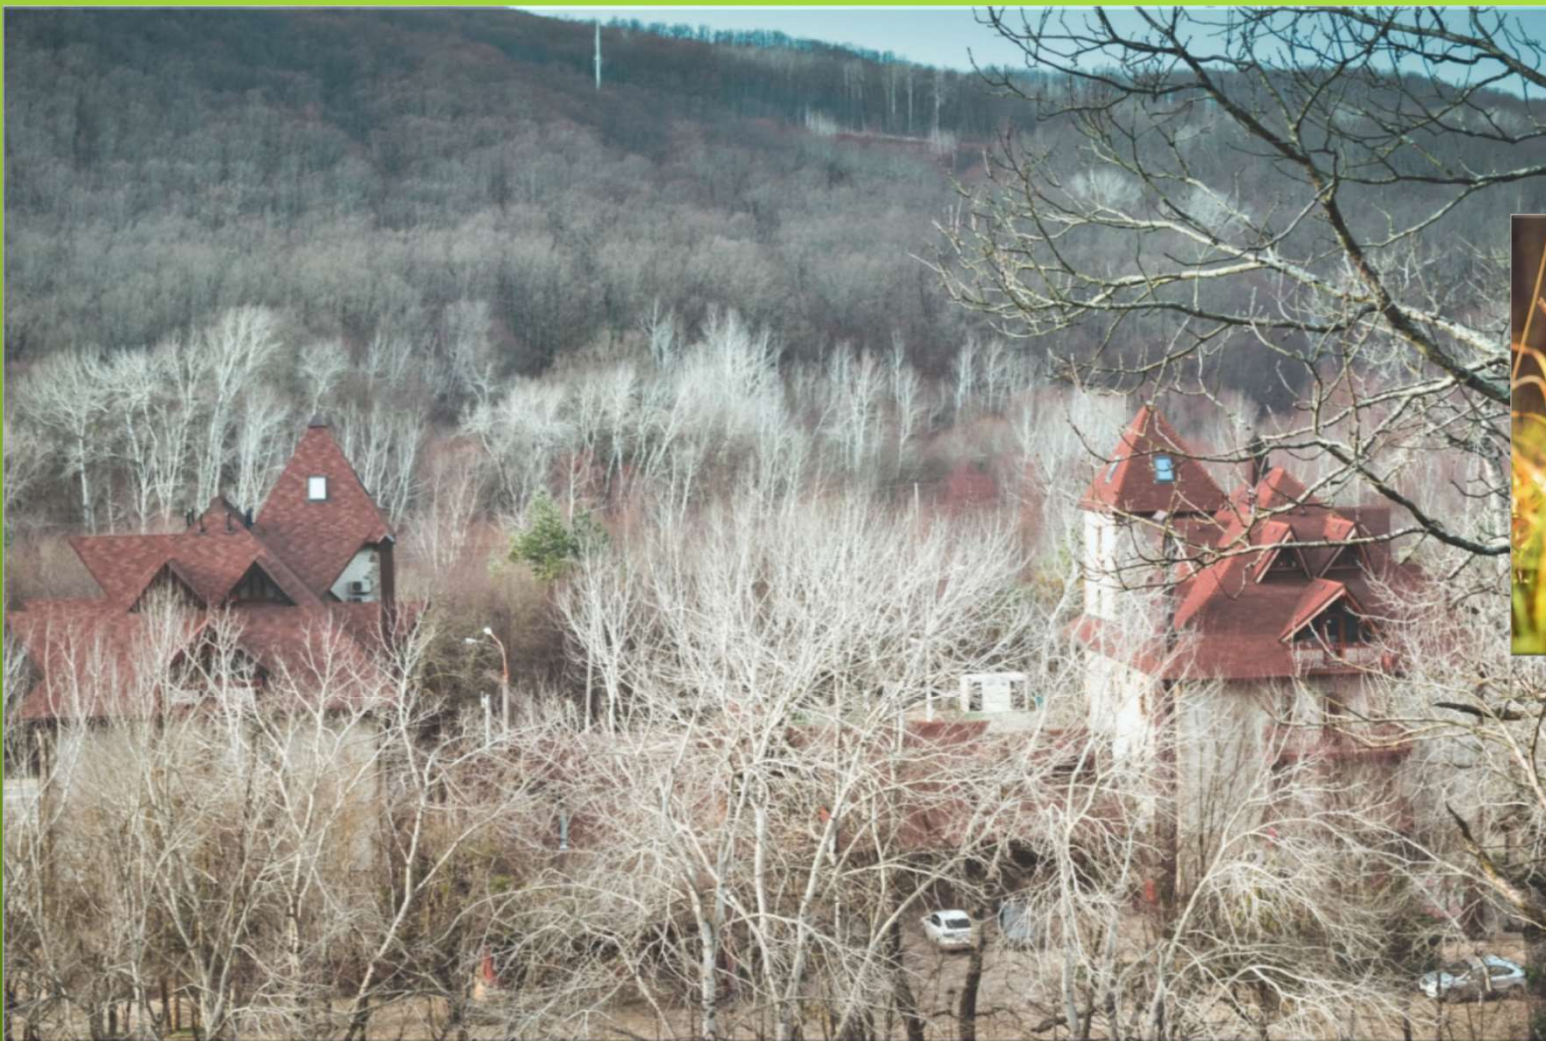

Жилина Алена Алексеевна ИБ19 - 4

Горячий ключ